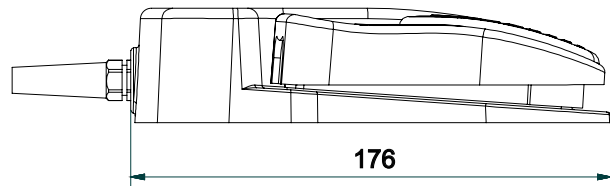

Maßzeichnung
KMP 02

Kabelverschraubung PG 7