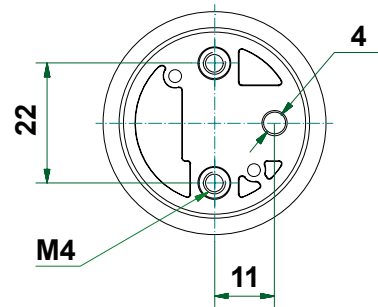

KBS 01

Kabelausgang nach unten

Mit 2 St. Einpressmuttern für Schrauben M4. Max. Einschraubtiefe 4mm.

KBS 02

Mit 2 St. Einpressmuttern für Schrauben M4. Max. Einschraubtiefe 5mm.