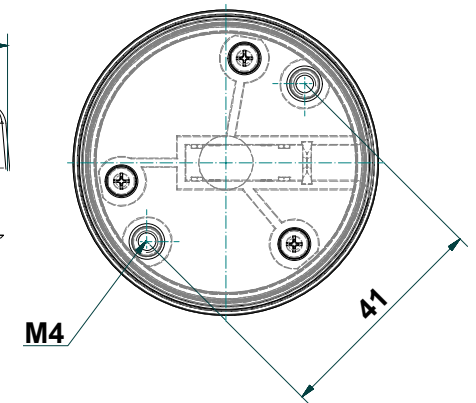

KBS 01

Kabelausgang nach unten

Mit 2 St. Einpressmuttern für Schrauben M4. Max. Einschraubtiefe 4mm.

KBS 02

Mit 2 St. Einpressmuttern für Schrauben M4. Max. Einschraubtiefe 5mm.