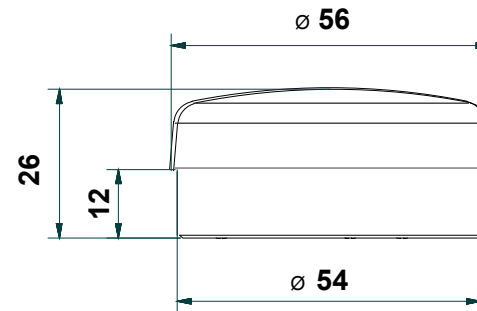

KBS 01

Kabelausgang nach unten

Mit 2 St. Einpressmuttern für Schrauben M4. Max. Einschraubtiefe 4mm.

KBS 02

Mit 2 St. Einpressmuttern für Schrauben M4. Max. Einschraubtiefe 5mm.