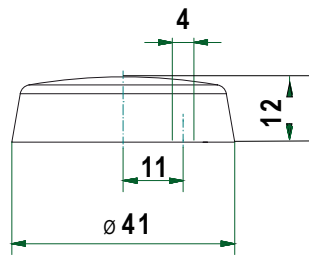

KBS 01

Kabelausgang nach unten

Mit 2 St. Einpressmuttern für Schrauben M4. Max. Einschraubtiefe 4mm.

KBS 02

Mit 2 St. Einpressmuttern für Schrauben M4. Max. Einschraubtiefe 5mm.