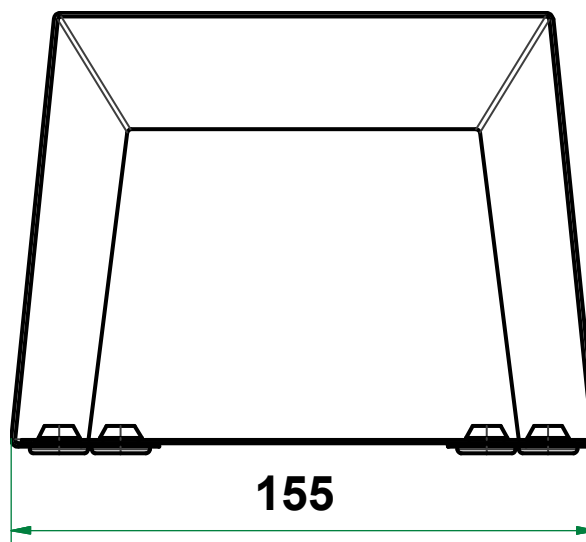

4.69C.0001

- Schutzhaube aus Stahlblech in RAL 7035,
mit rutschfesten Gummifüßen,
- für EFS01 und KFS03 Fußschalter

152

155

116,6