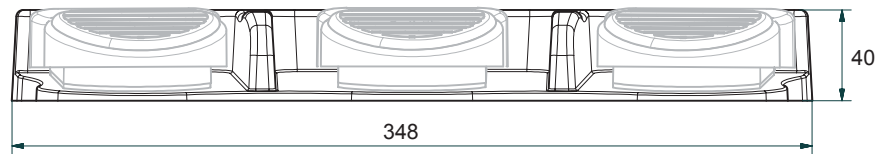

Maßzeichnung

KMP 03

Kabelverschraubung PG 7